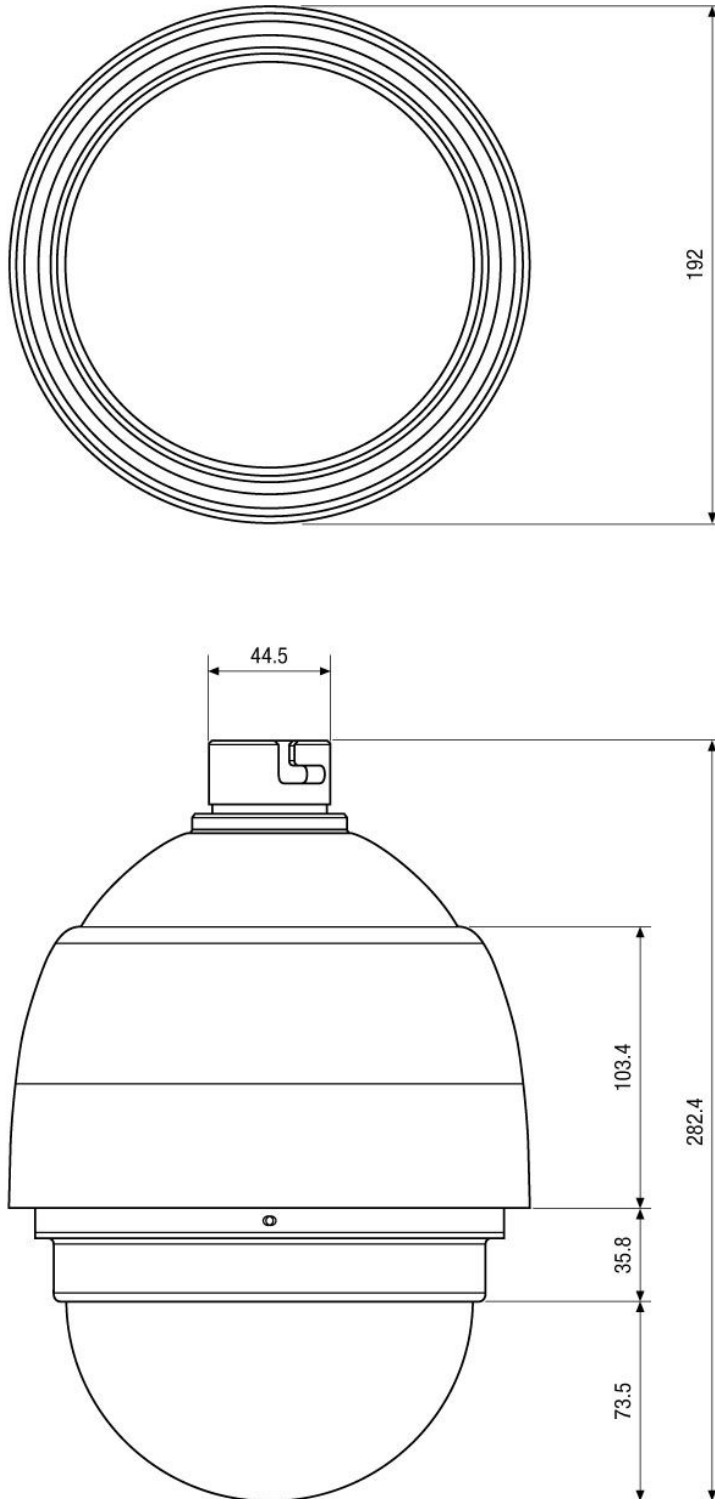

## Spezifikationen (Fortsetzung)

Temperaturbereich (Betrieb)	-40°C ~ +50°C
Vandalismusgeschützt	ja
Schutzart	IP66
Abmessungen (HxBxT)	siehe Maßbezeichnung
Gewicht	1,65 kg
Lieferumfang	Betriebsanleitung, Schraubensatz, Steckersatz, Inbusschlüssel
Zertifizierungen	CE, IK10

## Technische Zeichnung

Maße/Dimensions: mm

Ihr Partner für eneo Produkte: